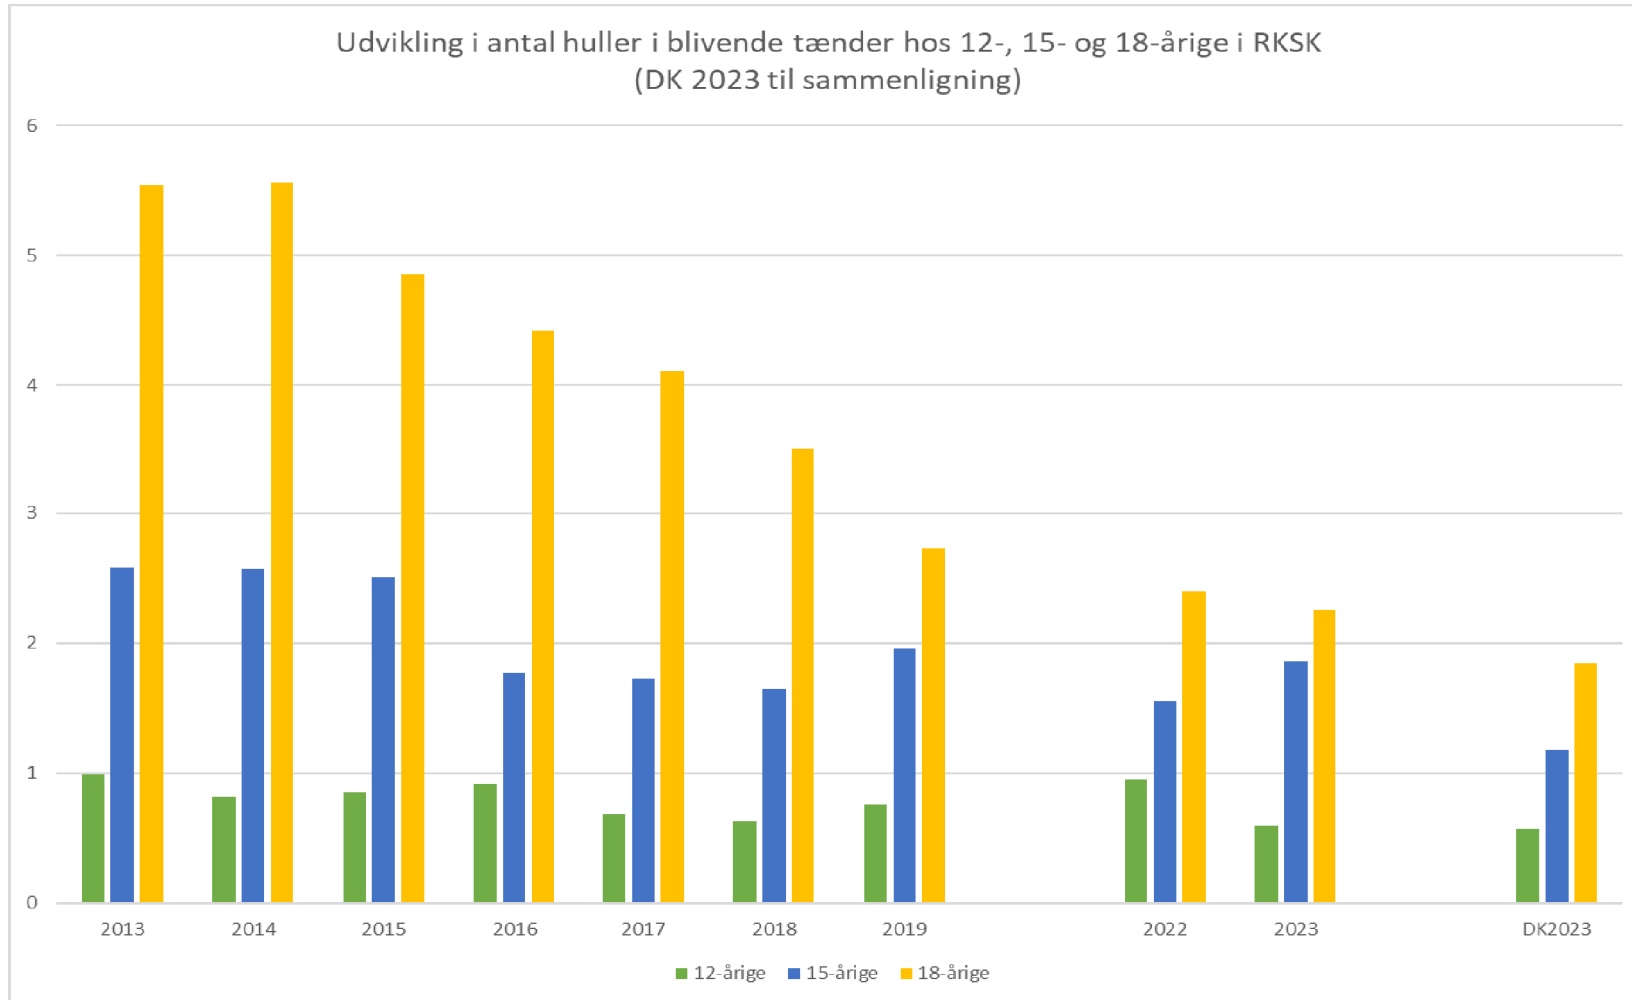

**NATURENS
RIGE**

Tandsundhedsstatistik Ringkøbing- Skjern Kommune 2023

Antal individer der indgår i opgørelserne:

	antal
3 år	423
5 år	439
7 år	384
12 år	434
15 år	471
18 år	428

Udvikling i antal huller i mælketænderne

Udvikling i antal huller i de blivende tænder

Udvikling procentandel med helt sunde mælketænder

Udvikling procentandel med helt sunde blivende tænder

Udvikling andel børn og unge med mere end 6 huller i blivende tænder