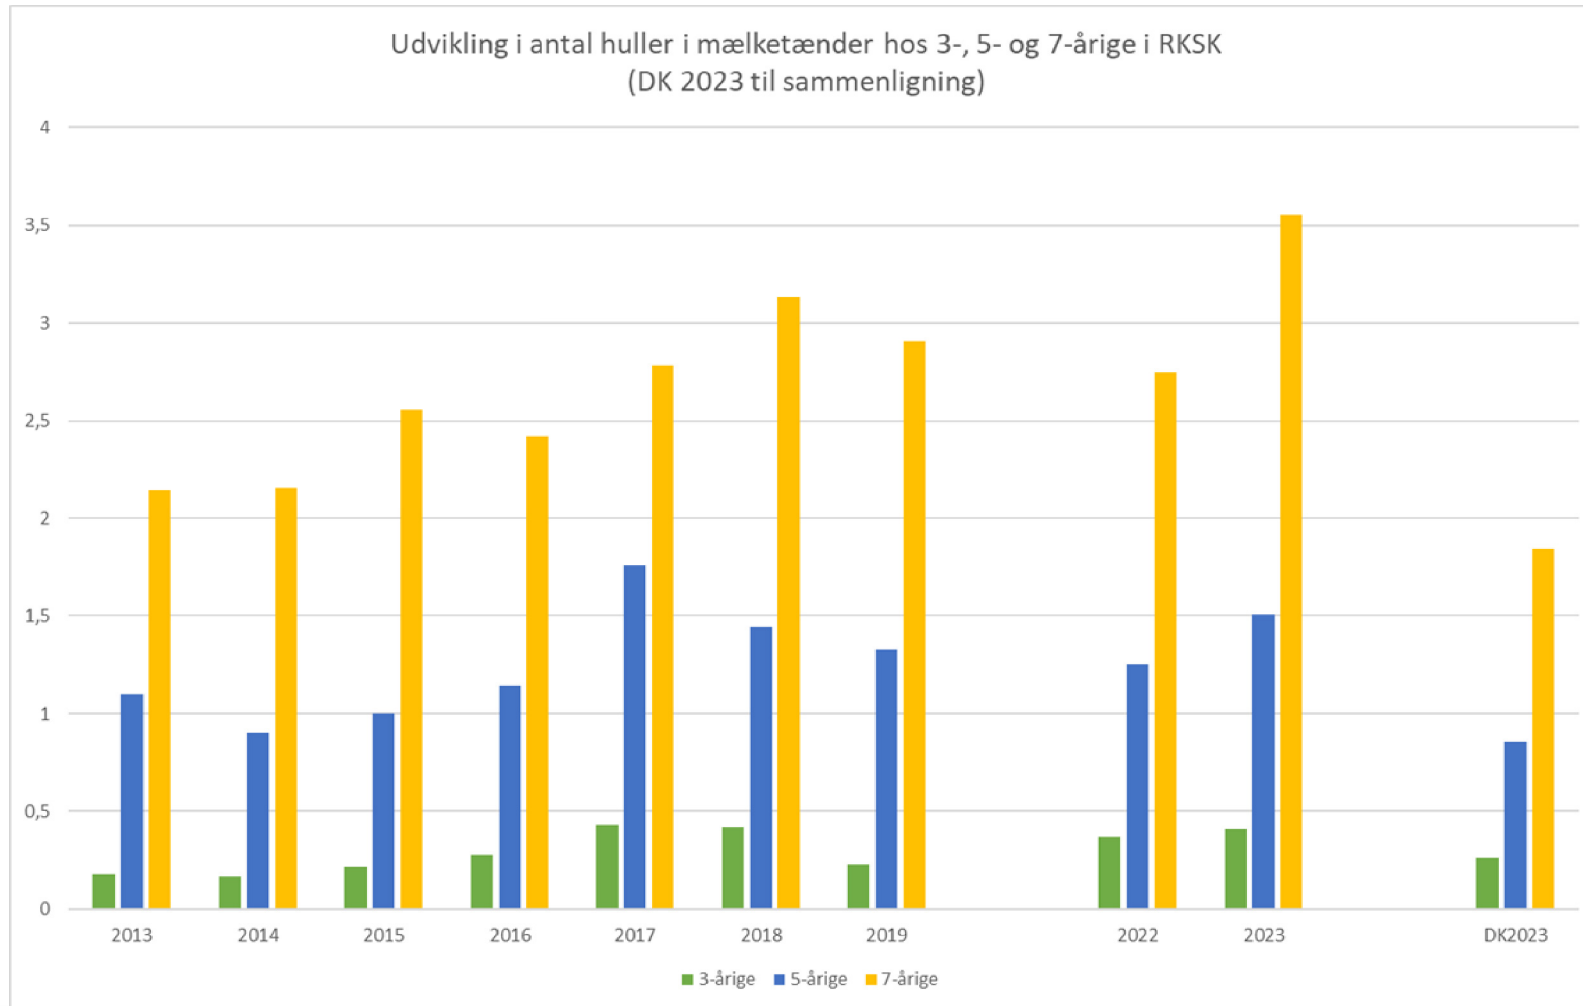

**NATURENS
RIGE**

Tandsundhedsstatistik Ringkøbing- Skjern Kommune 2023

Antal individer der indgår i opgørelserne:

	antal
3 år	423
5 år	439
7 år	384
12 år	434
15 år	471
18 år	428

Udvikling i antal huller i mælketænderne

Udvikling i antal huller i de blivende tænder

Udvikling procentandel med helt sunde mælketænder

Udvikling procentandel med helt sunde blivende tænder

Udvikling andel børn og unge med mere end 6 huller i blivende tænder