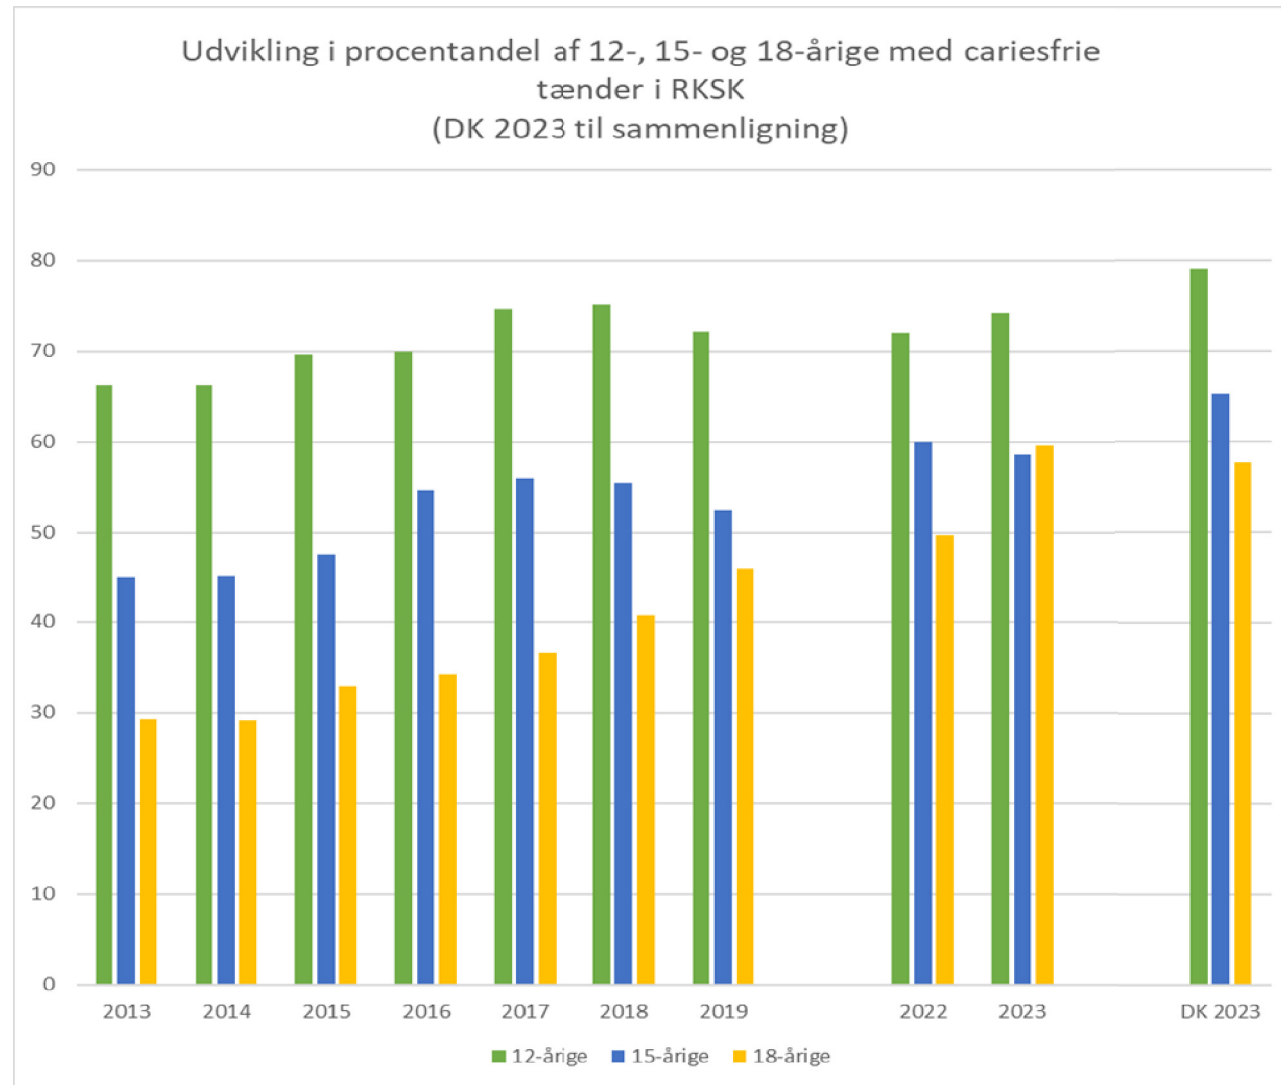

**NATURENS
RIGE**

Tandsundhedsstatistik Ringkøbing- Skjern Kommune 2023

Antal individer der indgår i opgørelserne:

	antal
3 år	423
5 år	439
7 år	384
12 år	434
15 år	471
18 år	428

Udvikling i antal huller i mælketænderne

Udvikling i antal huller i de blivende tænder

Udvikling procentandel med helt sunde mælketænder

Udvikling procentandel med helt sunde blivende tænder

Udvikling andel børn og unge med mere end 6 huller i blivende tænder