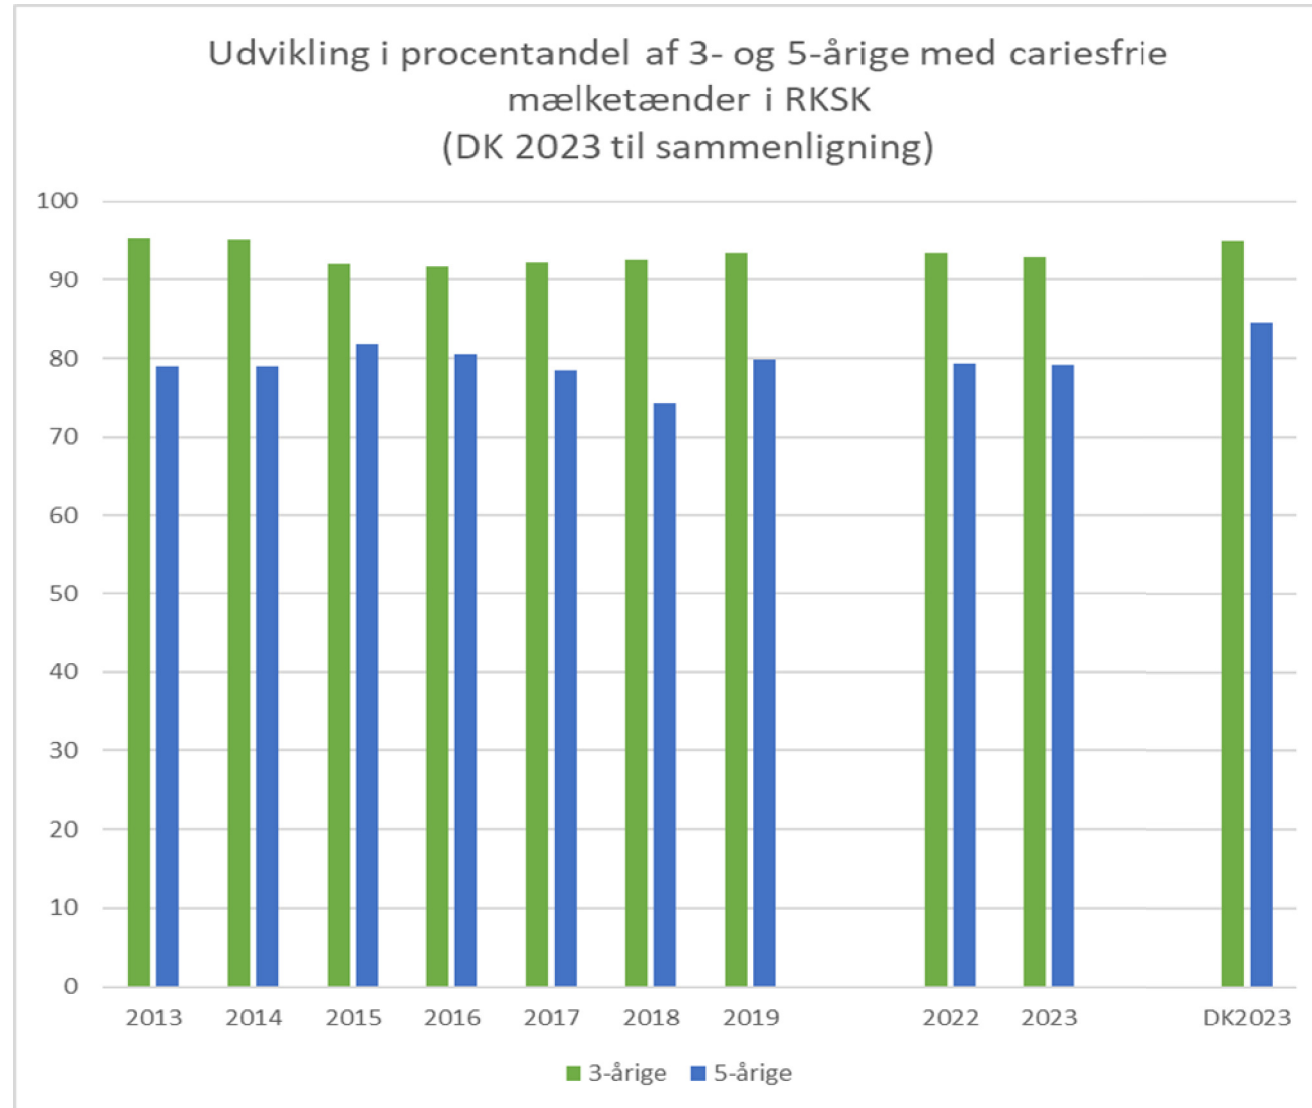

**NATURENS
RIGE**

Tandsundhedsstatistik Ringkøbing- Skjern Kommune 2023

Antal individer der indgår i opgørelserne:

	antal
3 år	423
5 år	439
7 år	384
12 år	434
15 år	471
18 år	428

Udvikling i antal huller i mælketænderne

Udvikling i antal huller i de blivende tænder

Udvikling procentandel med helt sunde mælketænder

Udvikling procentandel med helt sunde blivende tænder

Udvikling andel børn og unge med mere end 6 huller i blivende tænder